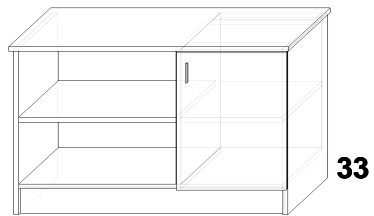

ZESTAW STANDARDOWYCH MEBLI BIUROWYCH

100/50/65H

30

STOLIK PODRĘCZNY DO BIURKA

124/45/66H

31/P

SZAFKA-DOSTAWKA DO BIURKA (prawa)

124/45/66H

31/L

SZAFKA-DOSTAWKA DO BIURKA (lewa)

60/40/45H

32

STOLIK POD DRUKARKE

100/60/66H

33

SZAFKA POD XERO

100/50/60H

34

STOLIK OKOLICZNOŚCIOWY

60/60/60H

35

STOLIK OKOLICZNOŚCIOWY

50/38/50H

36