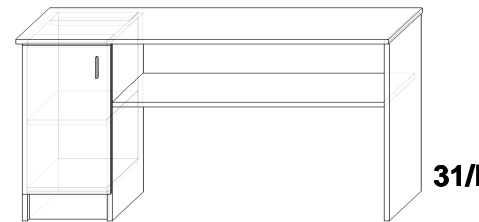

ZESTAW STANDARDOWYCH MEBLI BIUROWYCH

100/50/65H

30

STOLIK PODRĘCZNY DO BIURKA

124/45/66H

31/P

SZAFKA-DOSTAWKA DO BIURKA (prawa)

124/45/66H

31/L

SZAFKA-DOSTAWKA DO BIURKA (lewa)

60/40/45H

32

STOLIK POD DRUKARKE

100/60/66H

33

SZAFKA POD XERO

100/50/60H

34

STOLIK OKOLICZNOŚCIOWY

60/60/60H

35

STOLIK OKOLICZNOŚCIOWY

50/38/50H

36