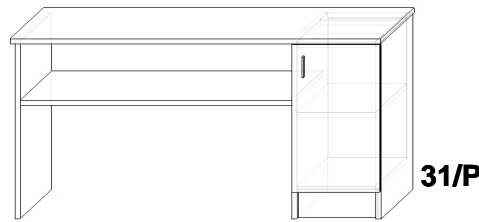

ZESTAW STANDARDOWYCH MEBLI BIUROWYCH

100/50/65H

30

STOLIK PODRĘCZNY DO BIURKA

124/45/66H

31/P

SZAFKA-DOSTAWKA DO BIURKA (prawa)

124/45/66H

31/L

SZAFKA-DOSTAWKA DO BIURKA (lewa)

60/40/45H

32

STOLIK POD DRUKARKE

100/60/66H

33

SZAFKA POD XERO

100/50/60H

34

STOLIK OKOLICZNOŚCIOWY

60/60/60H

35

STOLIK OKOLICZNOŚCIOWY

50/38/50H

36